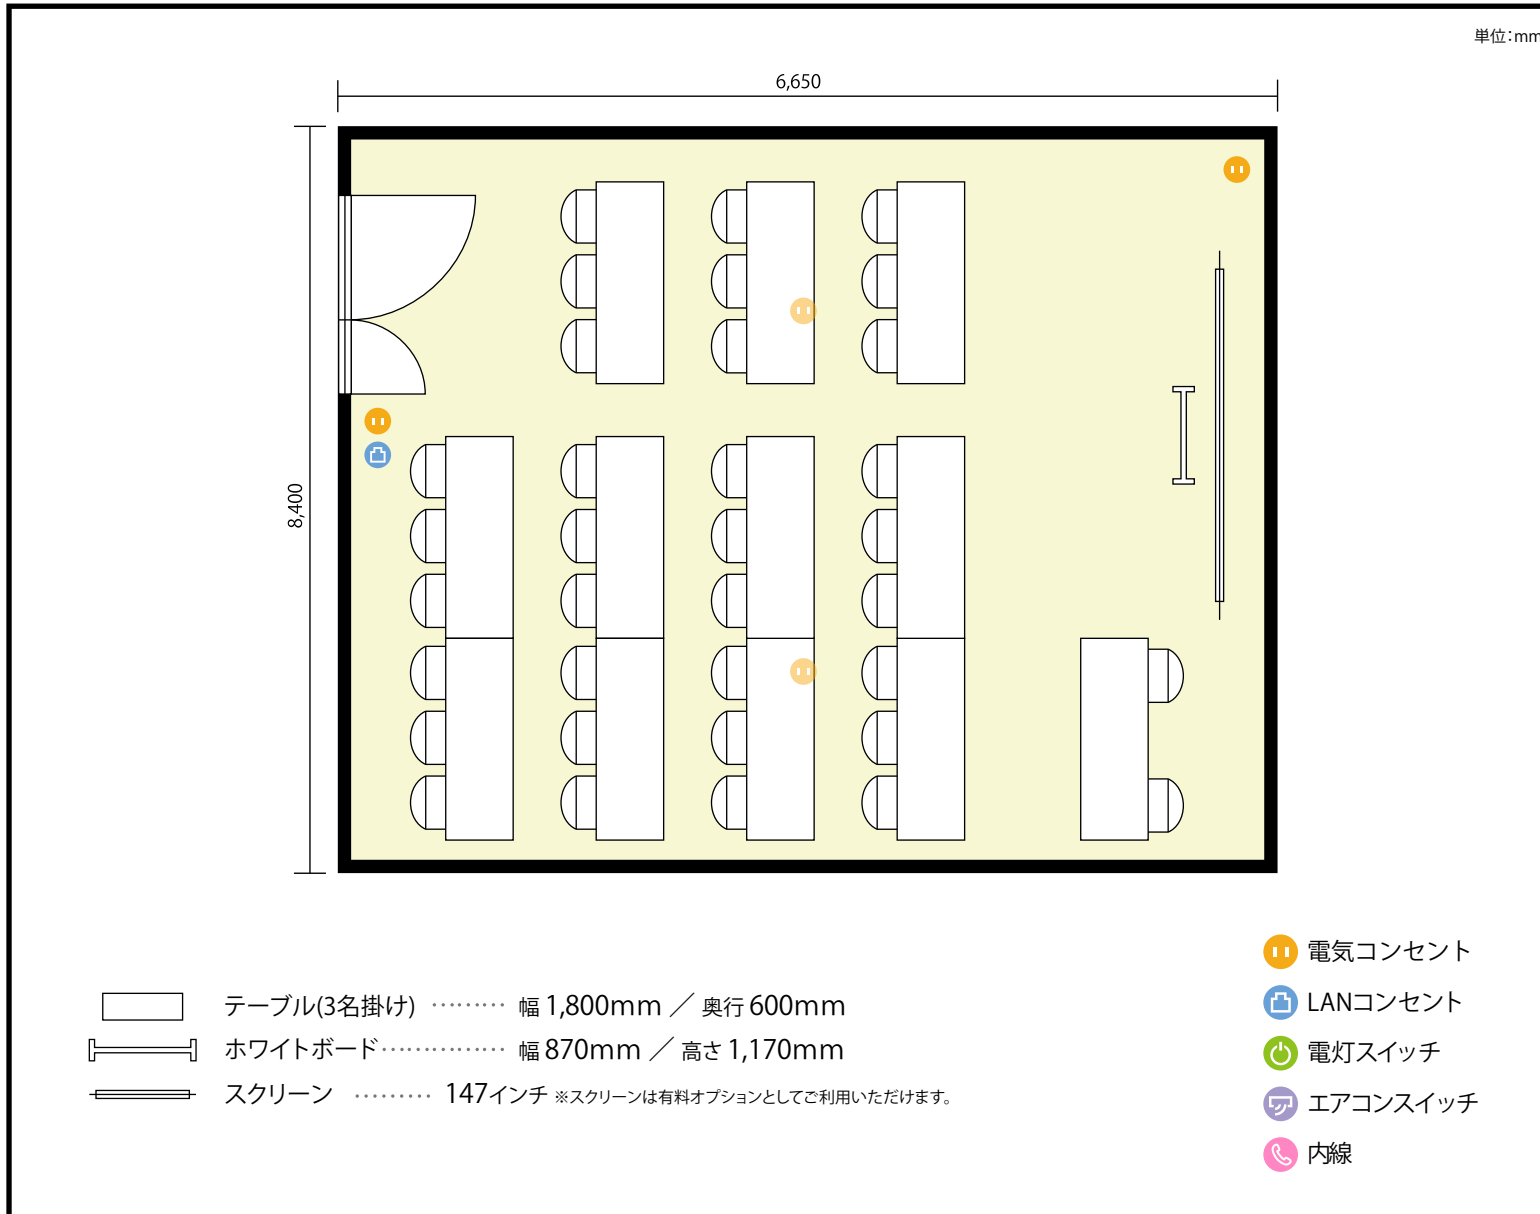

# 中野セントラルパークカンファレンス

1階 ルーム3A / スクール(標準レイアウト)

東京都中野区中野4丁目10番2号 中野セントラルパークサウス1,B1F

利用人数 最大利用人数(※講師席を除く)

スクール 33名

## 施設情報

面積 54 m<sup>2</sup> (16.3 坪)

天井高 3,150mm

ドア開口部 横 1,820mm  
縦 2,400mm

## 備考

標準レイアウトとなります。