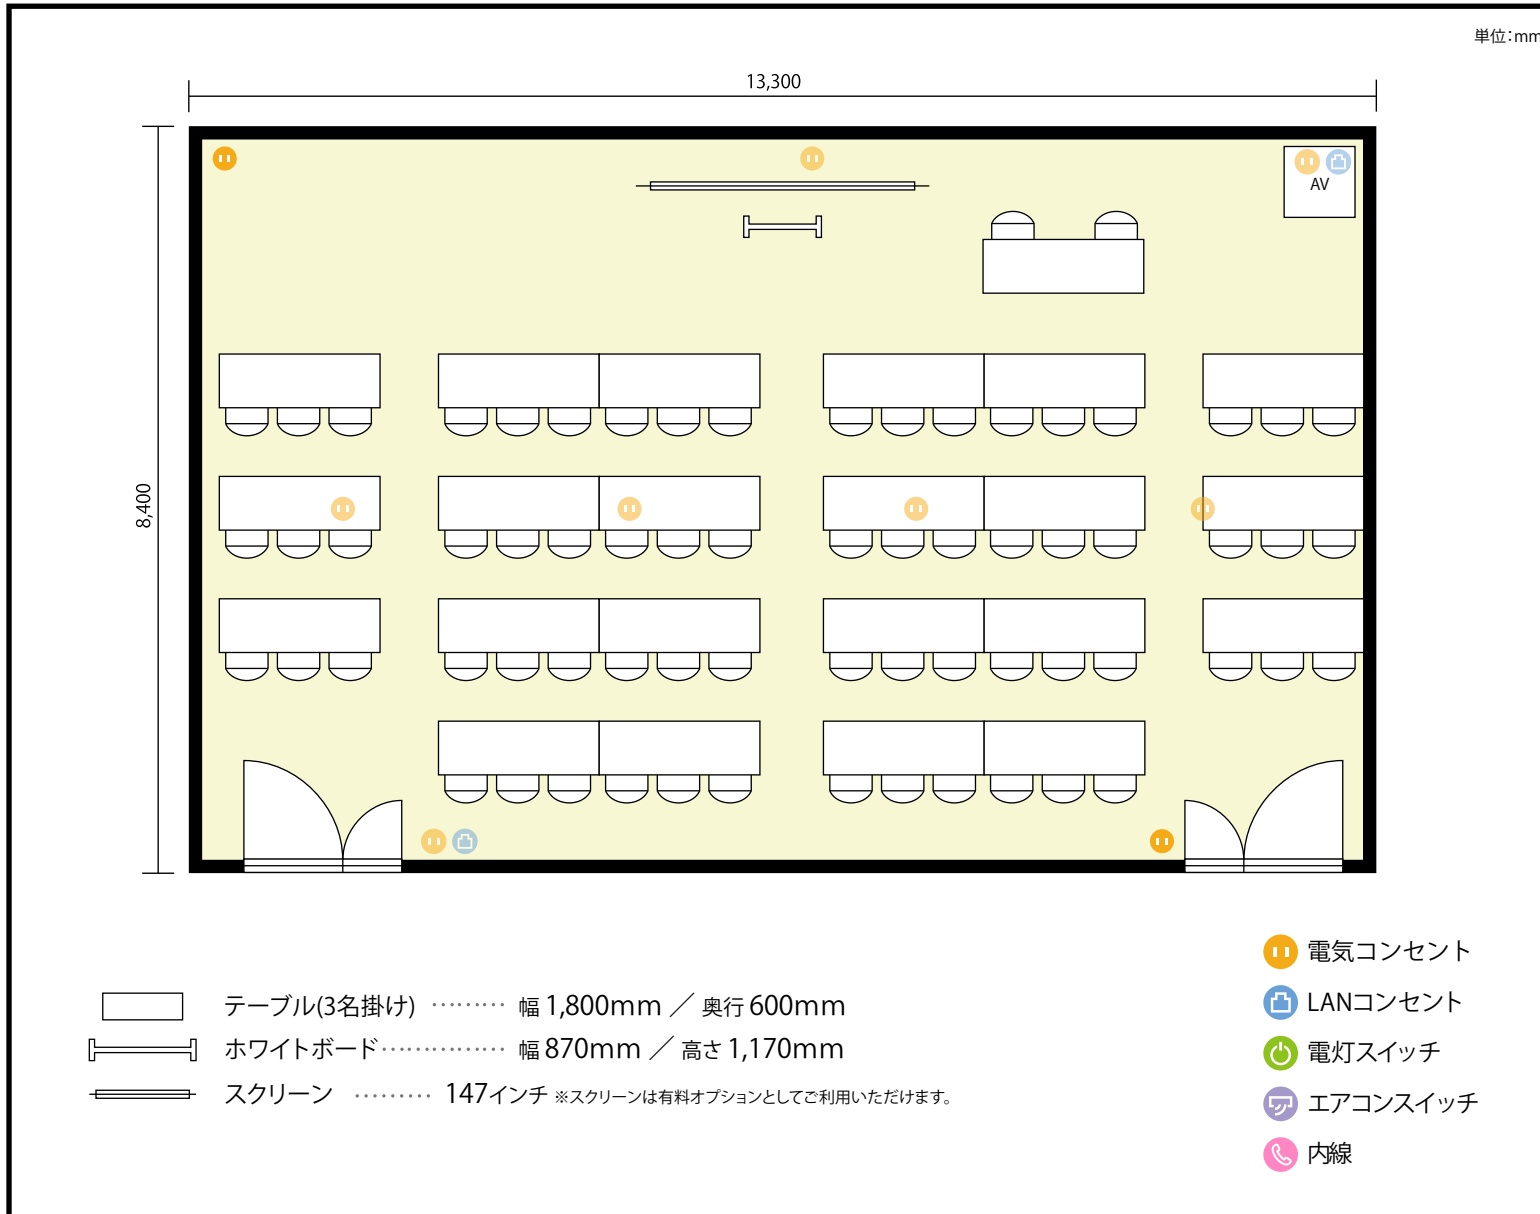

中野セントラルパークカンファレンス

1階 ルーム3 A+B / スクール(標準レイアウト)

東京都中野区中野4丁目10番2号 中野セントラルパークサウス1,B1F

利用人数 最大利用人数 (※講師席を除く)

スクール 66名

施設情報

面積 109 m² (33.0 坪)

天井高 3,150mm

ドア開口部 横 1,820mm
縦 2,400mm

備考

標準レイアウトとなります。