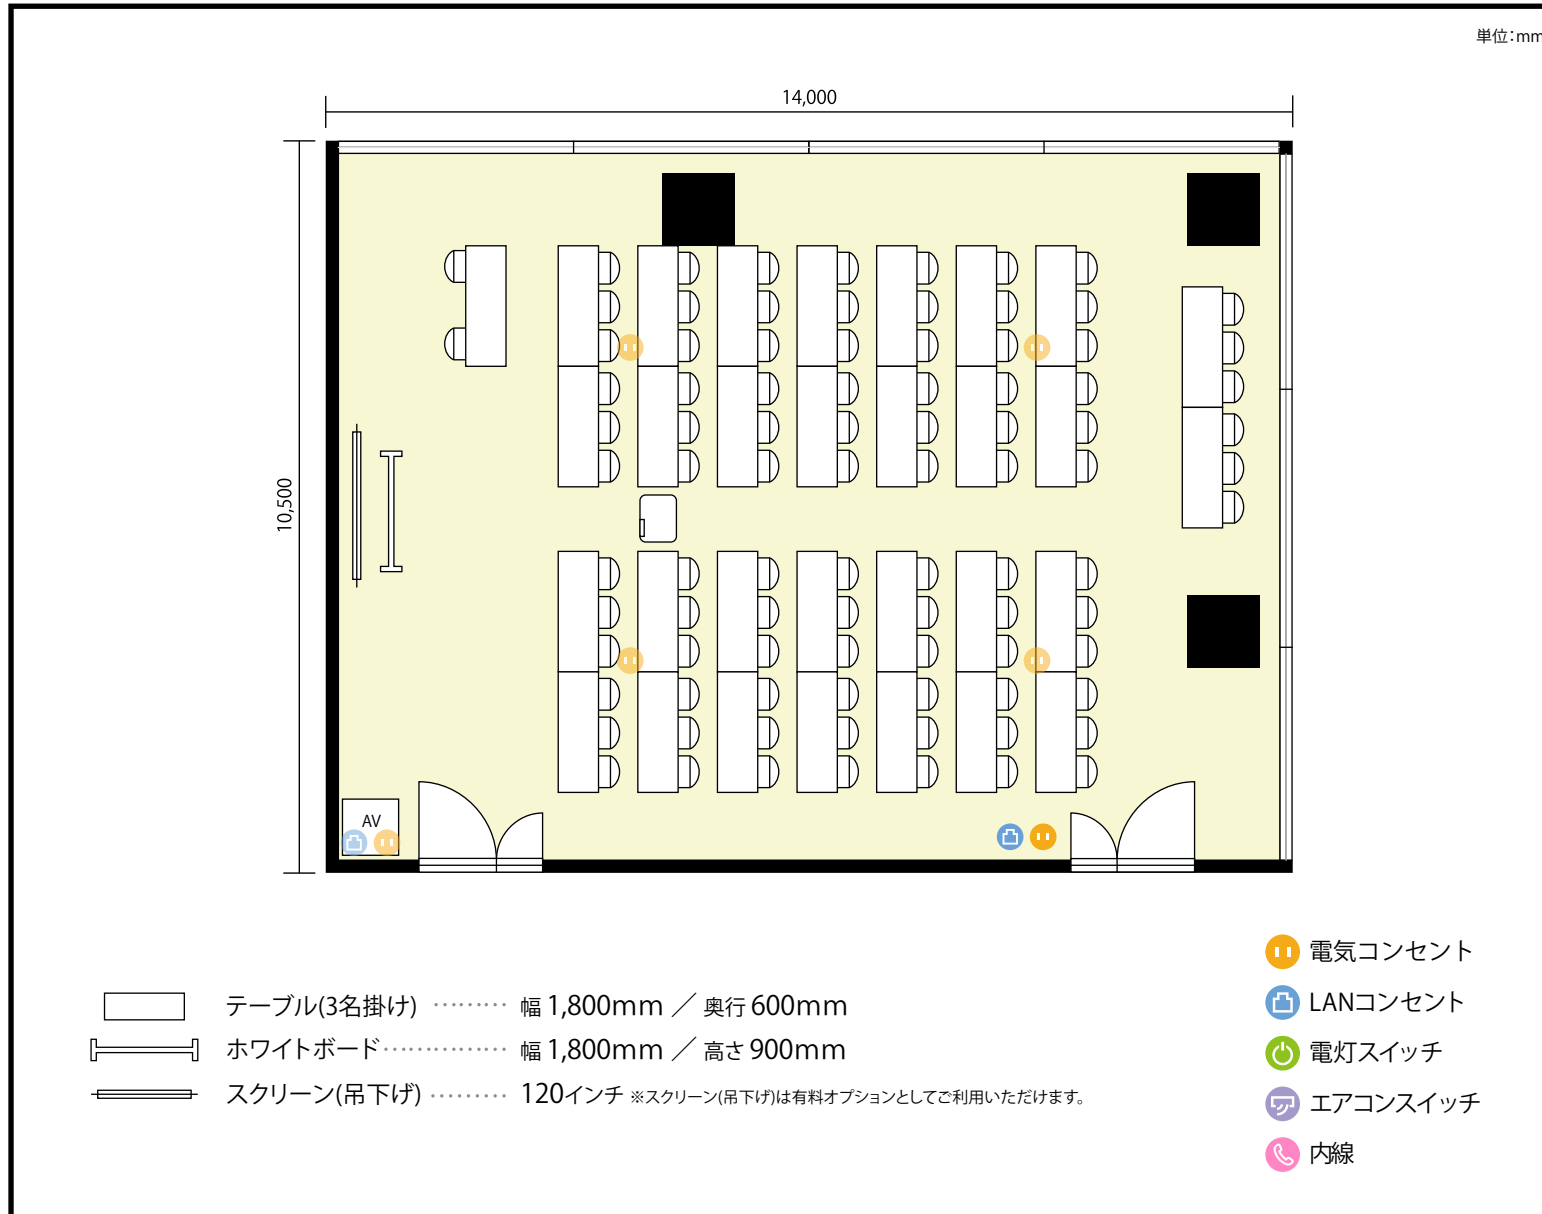

# 中野セントラルパークカンファレンス

1階 ルーム1 / スクール(標準レイアウト)

東京都中野区中野4丁目10番2号 中野セントラルパークサウス1,B1F

利用人数 最大利用人数(※講師席を除く)

スクール 90名

## 施設情報

面積 160 m<sup>2</sup> (48.4 坪)

天井高 3,400mm

ドア開口部 横 1,820mm  
縦 2,400mm

## 備考

標準レイアウトとなります。