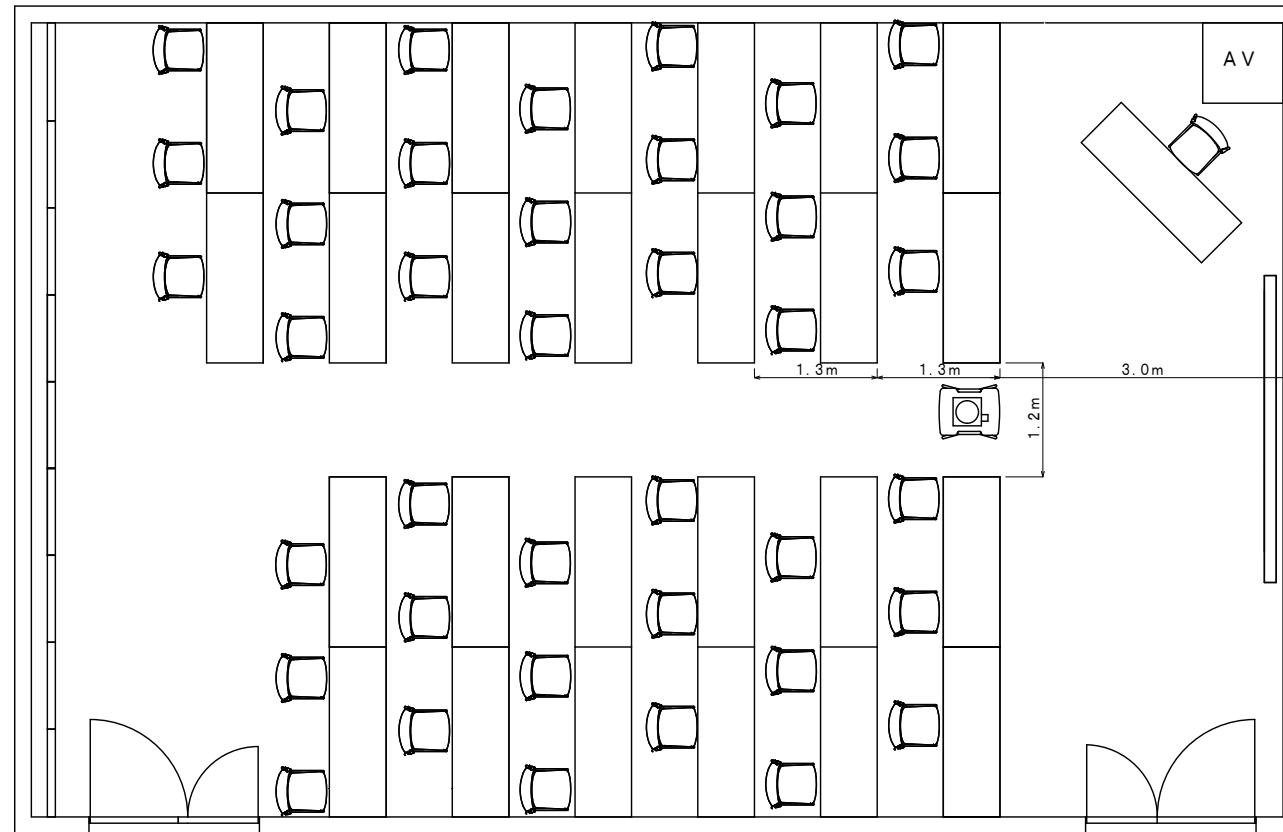

天井高 3.15 m

ルーム 3 新レイアウト 39名

開催日：■■■■年 ■月 ■日 (■)

お客様名：■■■様

中野セントラルパーク カンファレンス