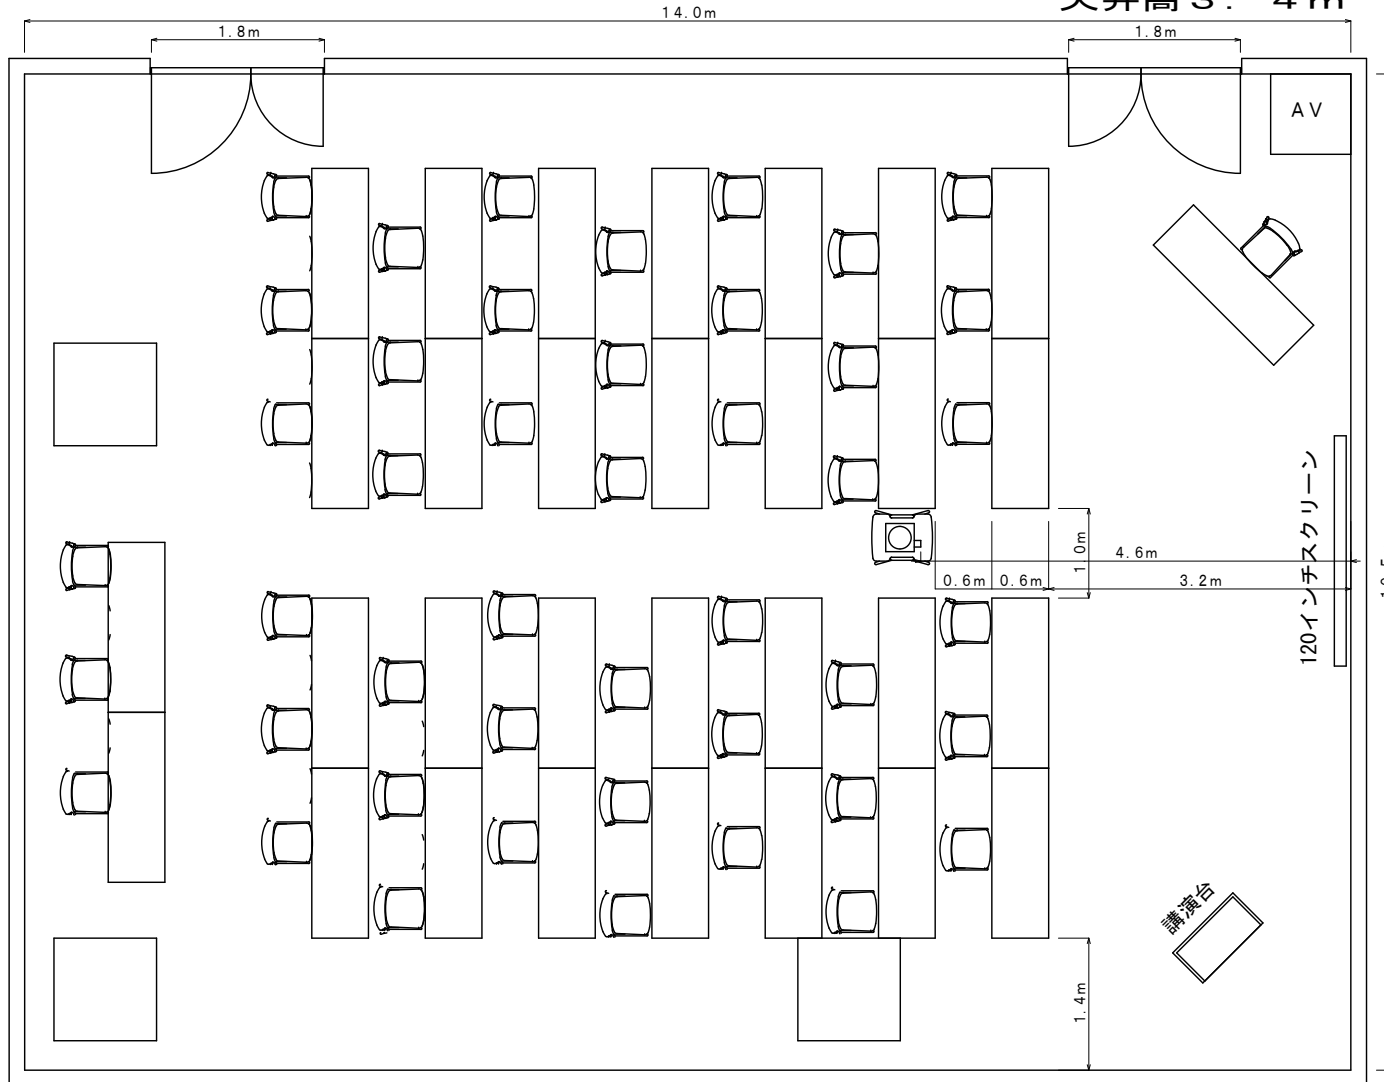

ルーム 1 新スクールレイアウト 45名

天井高 3.4m

机1800 : 30+1  
椅子 : 45+2

開催日 : ■■■■■年 ■月 ■日 (■)

お客様名 : ■■■■様

中野セントラルパーク カンファレンス