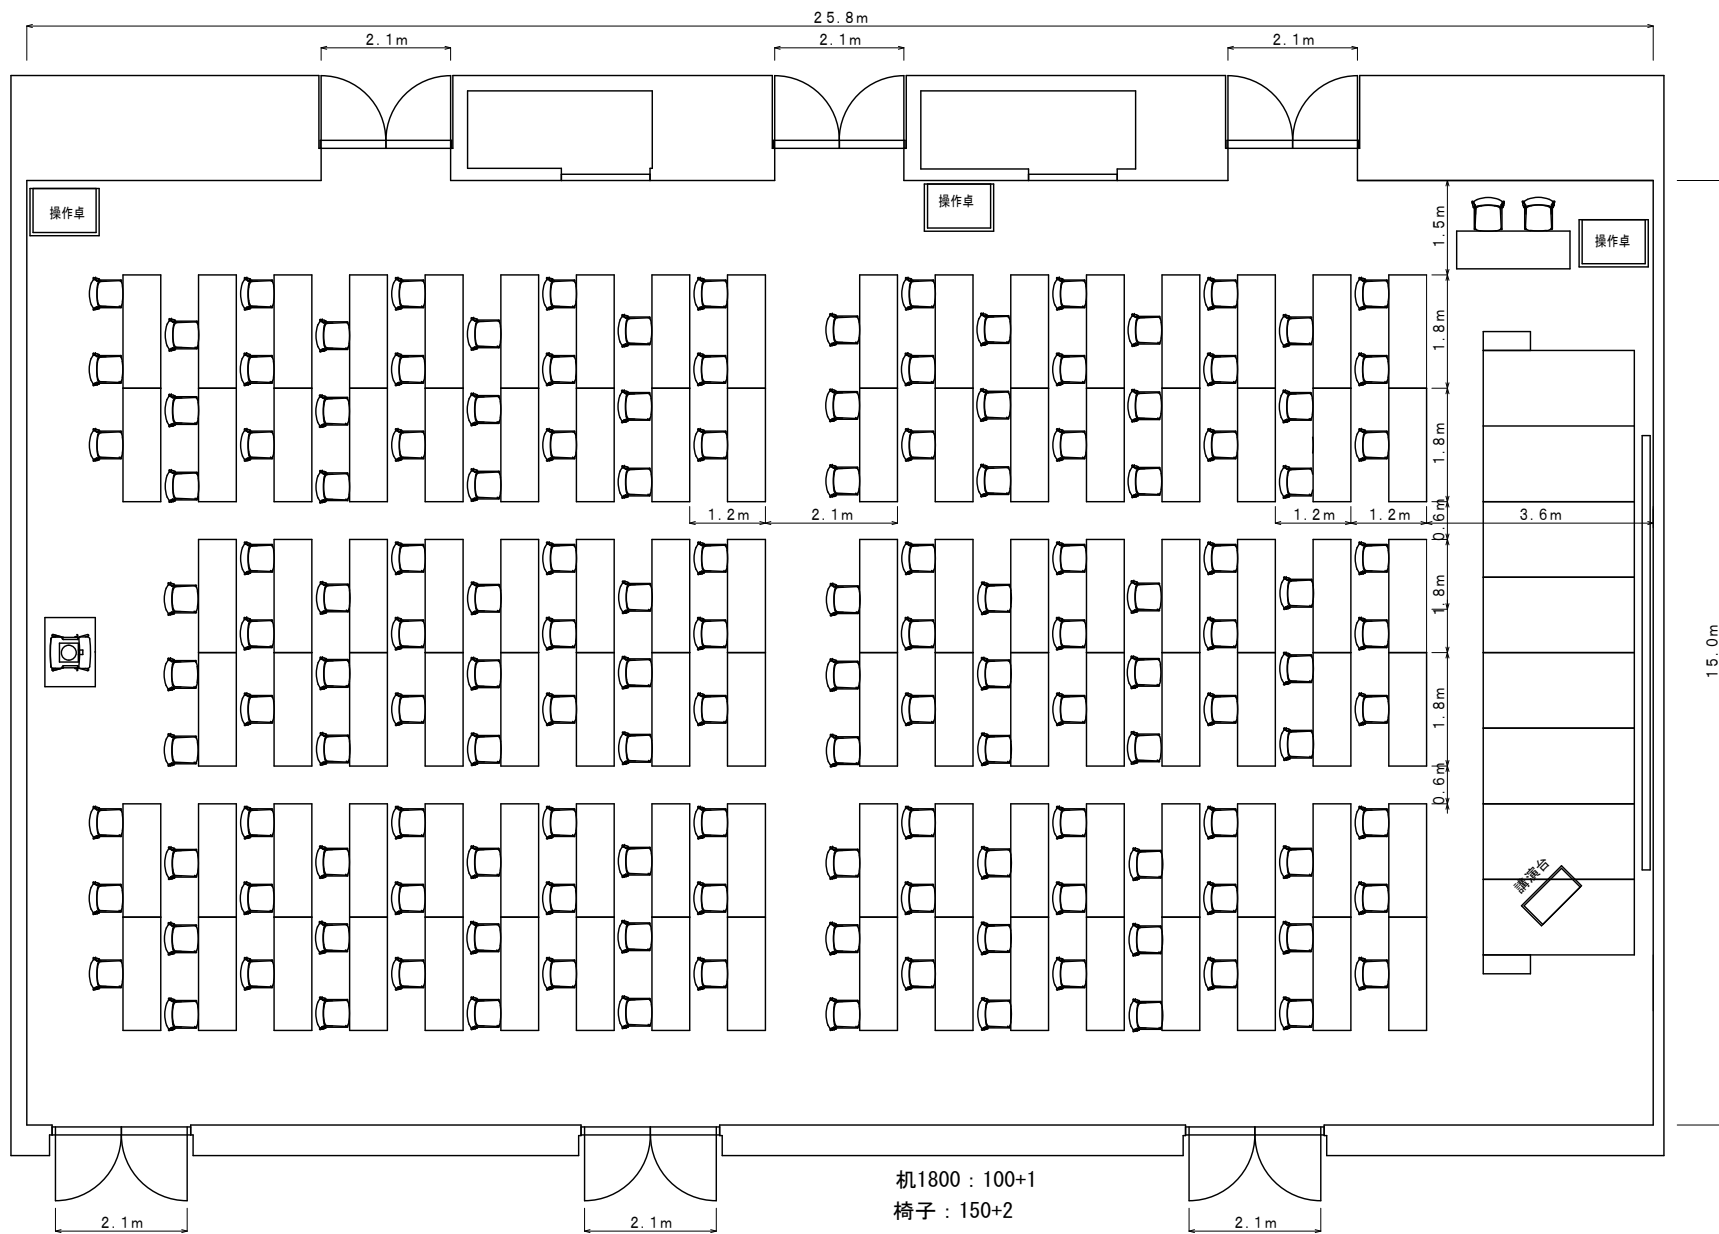

ホール全 新スクールレイアウト 150名

天井高 5 m

開催日 : ■■■■■年 ■月 ■日 (■)

お客様名 : ■■■■ 様

中野セントラルパーク カンファレンス